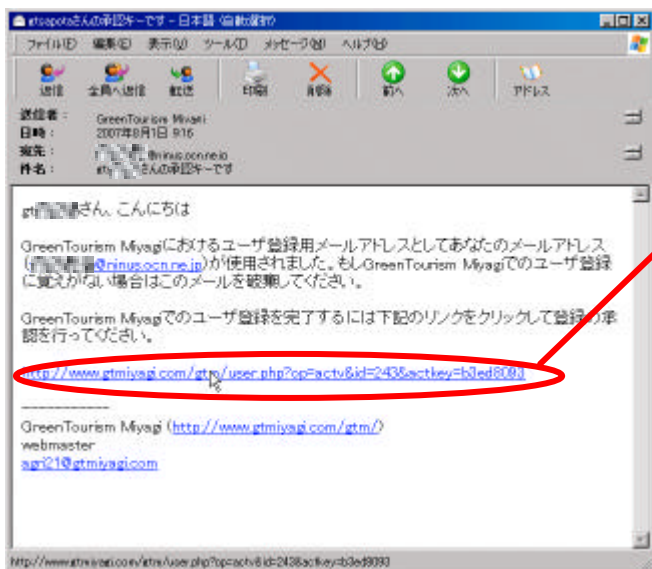

# みやぎまるごとツーリズムゲストユーザ (無料会員) 登録のしかた

“<http://www.gtmiyagi.com/>”にアクセスし、まるごとツーリズムを開きます。

新規登録をクリック

好きなユーザ名と自分のメールアドレス、パスワードを半角英数字で入力。  
免責事項を読んで、同意するにチェック。  
送信ボタンで登録します。

ゲストユーザ登録作業が終了すると登録したメールアドレスに確認メールが届きます。  
指定されたホームページにアクセスして、最終確認すれば、登録完了です。