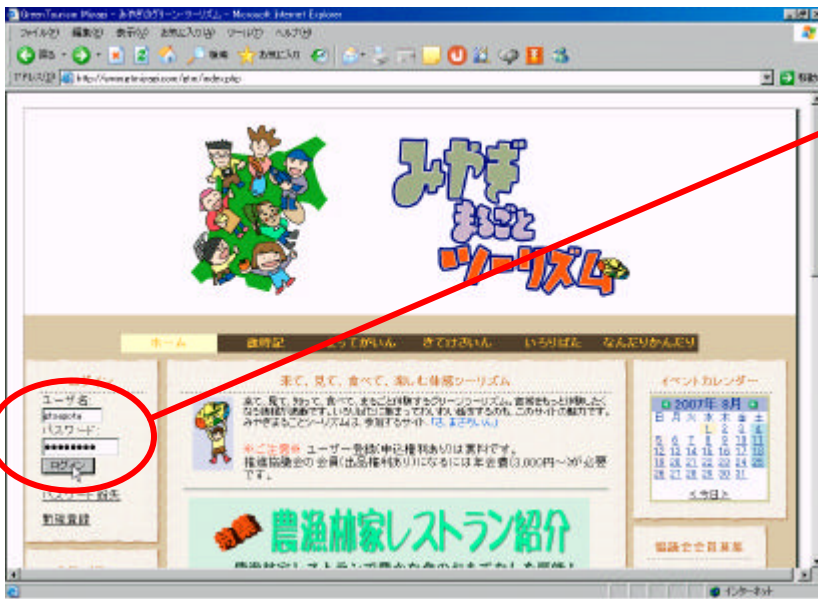

# みやぎまるごとツーリズムゲストユーザ (無料会員) 登録のしかた

“<http://www.gtmiyagi.com/>”にアクセスし、まるごとツーリズムを開きます。

新規登録をクリック

好きなユーザ名と自分のメールアドレス、パスワードを半角英数字で入力。  
免責事項を読んで、同意するにチェック。  
送信ボタンで登録します。

ゲストユーザ登録作業が終了すると登録したメールアドレスに確認メールが届きます。  
指定されたホームページにアクセスして、最終確認すれば、登録完了です。

再度“http://www.gtmiyagi.com/”にアクセスし、まるごとツーリズムを開きます。

登録したユーザ名とパスワードを入力し、ログインボタンで、ログインします。

[歳時記]  
観光等イベント情報。市町村会員だけが書き込みできます。

[よってがいん]  
産地直売所情報など。有料会員だけが書き込みできます。

[きてけさいん]  
体験イベント募集情報など。有料会員だけが書き込みできます。

[いろいろばた]  
有料会員限定フォーラム。ネット上で有識者や仲間に相談もできます。是非有料会員への入会を検討下さい。