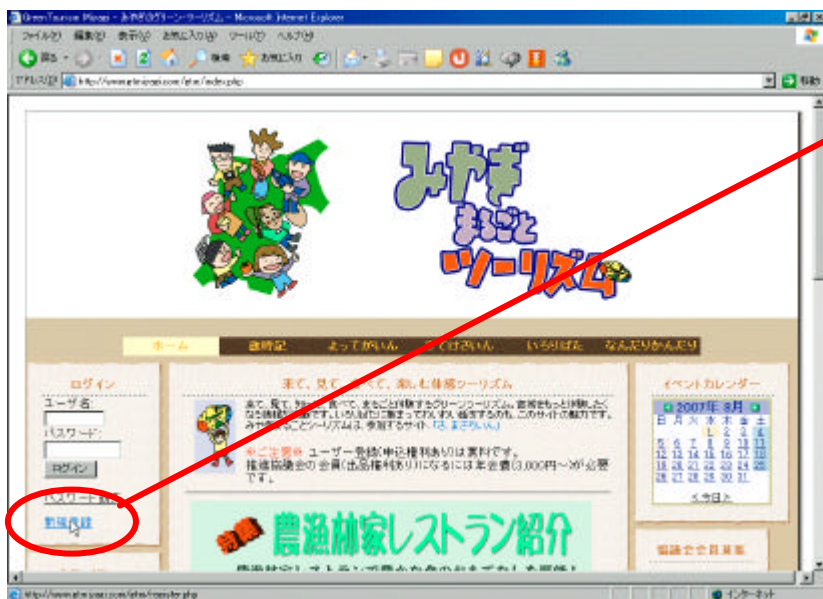

# みやぎまるごとツーリズムゲストユーザ (無料会員) 登録のしかた

“<http://www.gtmiyagi.com/>”にアクセスし、まるごとツーリズムを開きます。

新規登録をクリック

好きなユーザ名と自分のメールアドレス、パスワードを半角英数字で入力。  
免責事項を読んで、同意するにチェック。  
送信ボタンで登録します。

ゲストユーザ登録作業が終了すると登録したメールアドレスに確認メールが届きます。  
指定されたホームページにアクセスして、最終確認すれば、登録完了です。

再度“http://www.gtmiyagi.com/”にアクセスし、まるごとツーリズムを開きます。

登録したユーザ名とパスワードを入力し、ログインボタンで、ログインします。

[歳時記]  
観光等イベント情報。市町村会員だけが書き込みできます。

[よってがいん]  
産地直売所情報など。有料会員だけが書き込みできます。

[きてけさいん]  
体験イベント募集情報など。有料会員だけが書き込みできます。

[いろいろばた]  
有料会員限定フォーラム。ネット上で有識者や仲間に相談もできます。是非有料会員への入会を検討下さい。