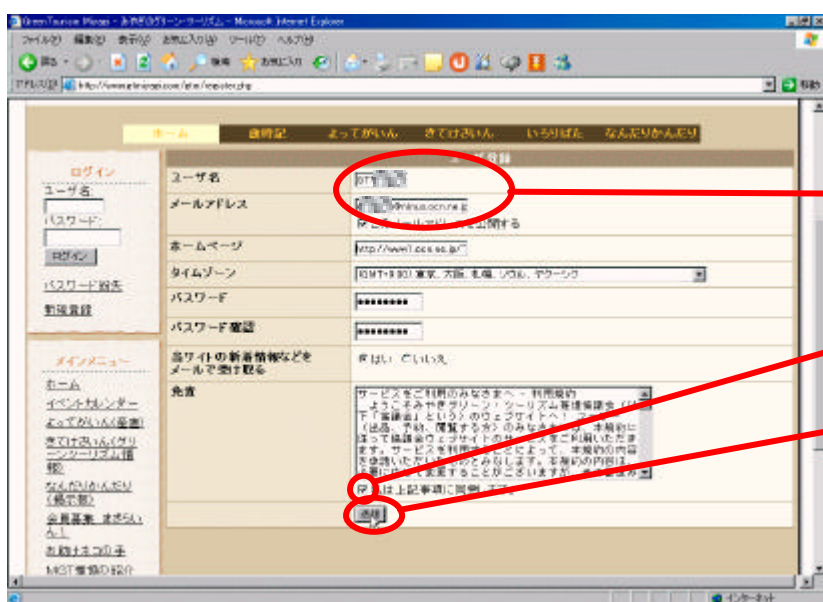

# みやぎまるごとツーリズムゲストユーザ (無料会員) 登録のしかた

“<http://www.gtmiyagi.com/>”にアクセスし、まるごとツーリズムを開きます。

新規登録をクリック

好きなユーザ名と自分のメールアドレス、パスワードを半角英数字で入力。  
免責事項を読んで、同意するにチェック。  
送信ボタンで登録します。

ゲストユーザ登録作業が終了すると登録したメールアドレスに確認メールが届きます。  
指定されたホームページにアクセスして、最終確認すれば、登録完了です。

再度“http://www.gtmiyagi.com/”にアクセスし、まるごとツーリズムを開きます。

登録したユーザ名とパスワードを入力し、ログインボタンで、ログインします。

[歳時記]  
観光等イベント情報。市町村会員だけが書き込みできます。

[よってがいん]  
産地直売所情報など。有料会員だけが書き込みできます。

[きてけさいん]  
体験イベント募集情報など。有料会員だけが書き込みできます。

[いろいろばた]  
有料会員限定フォーラム。ネット上で有識者や仲間に相談もできます。是非有料会員への入会を検討下さい。